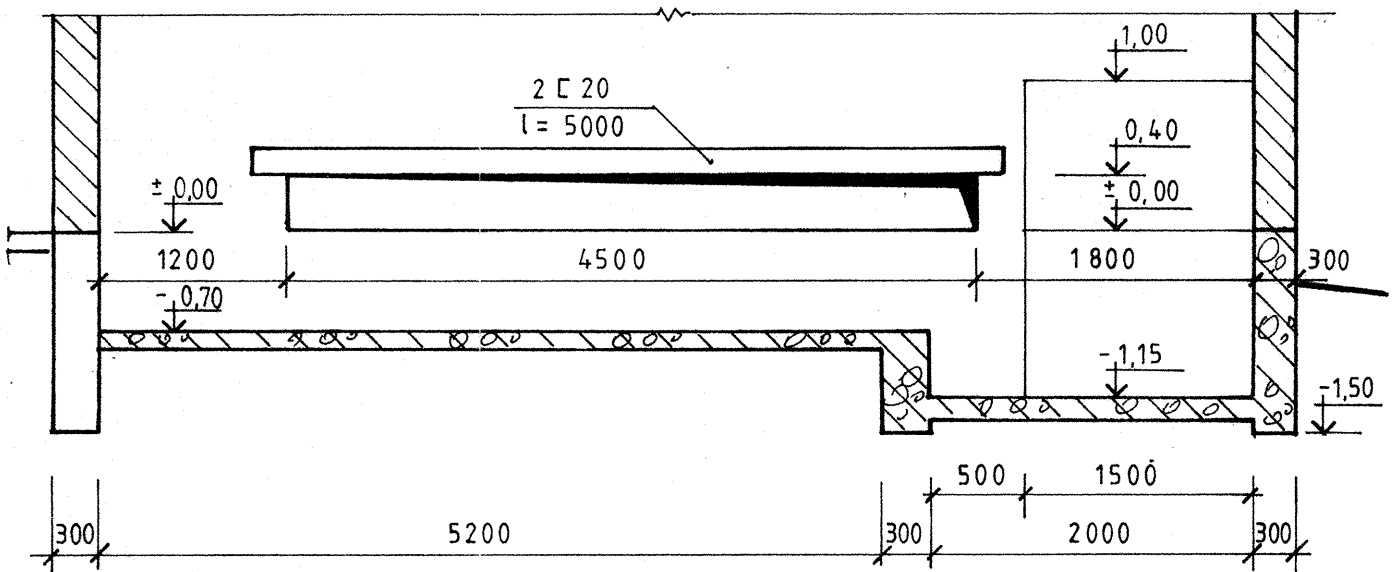

LÕIGE B-B

M 1:50

			37 - 05	AE		
			Põlvamaa Omaavalitsuste Liit			
Projekt.dir.	H.Tsahkna		KROOTUSE KATLAMAJA JA KAUGKÜTTESÜSTEEM	STAAD.	LEHT	LEHTI
Projekteer.	H.Tsahkna			pp	5	
			LÕIGE B - B	OÜ MÄRJA		
				Regist.nr. EP 10062143 - 0001		